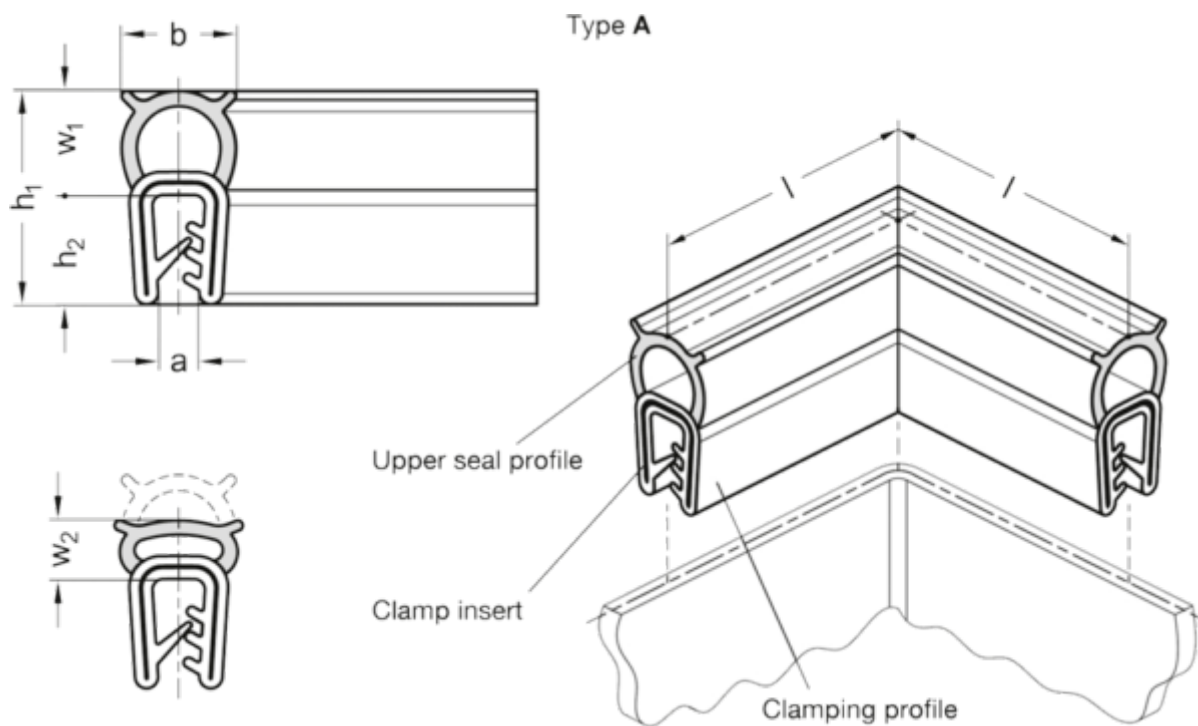

Varenummer: 202181EPDM205A630

Beskrivelse: E+G tætningsliste GN 2181-EPDM-20,5-A-630

## Mål

a	= 1 - 3.5
b	= 11
h1	= 20.5
h2	= 10.5
l	= 630 ±4
Vægt i (g)	= 171
w1	= 10
w2	= 7